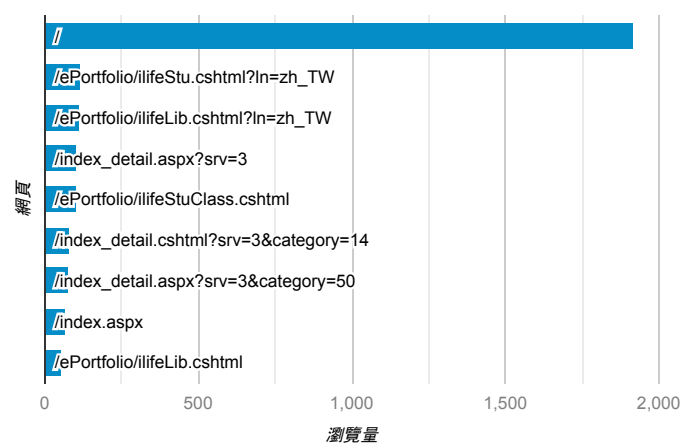

報表03_內容

2018年10月15日 - 2018年10月21日

所有使用者
100.00% 個工作階段

網頁載入平均需時 (秒)

瀏覽量 (依網頁分組)

網頁載入平均需時 (秒)和瀏覽量 (依 網頁 分組)

網頁	平均網頁載入時間 (秒)	瀏覽量
/index_detail.aspx?srv=3&category=14	4.24	48
/index_detail_share.cshtml?id=0857AE920B259F8E	4.02	28
/index_detail.aspx?srv=3&category=12	3.44	6
/ePortfolio/ilifeStuClass.cshtml?ln=zh_TW	3.44	41
/index_detail.aspx?srv=3&category=50	2.93	80
/index_detail.aspx?srv=3	2.48	102
/index_detail.cshtml?srv=3	2.22	12
/ePortfolio/ilifeLib.cshtml?ln=zh_TW	1.88	112
/activity_105-2_game1.aspx	1.88	13
/index_detail.aspx?srv=3&category=10&pg=5	1.69	13

造訪和新造訪率 (依 關鍵字 分組)

關鍵字	工作階段	新工作階段百分比
(not provided)	554	72.38%
社區服務中，我們有沒有什麼可以更努力的地方？	1	0.00%

網頁載入平均需時 (秒) (依瀏覽器分組)

瀏覽器	平均網頁載入時間 (秒)
Safari	3.48
Chrome	2.25