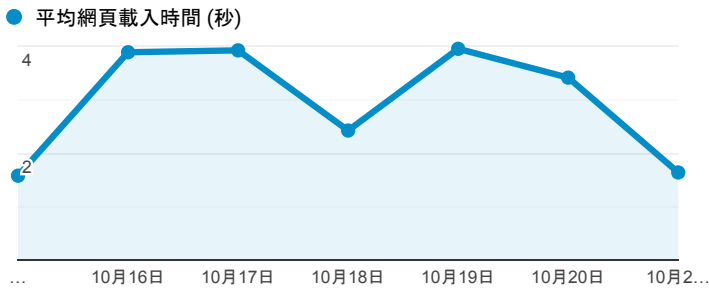

報表03_內容

2018年10月15日 - 2018年10月21日

所有使用者
100.00% 個工作階段

網頁載入平均需時 (秒)

瀏覽量 (依網頁分組)

網頁載入平均需時 (秒)和瀏覽量 (依 網頁 分組)

網頁	平均網頁載入時間 (秒)	瀏覽量
/index_detail.aspx?srv=3&category=14	4.24	48
/index_detail_share.cshtml?id=0857AE920B259F8E	4.02	28
/index_detail.aspx?srv=3&category=12	3.44	6
/ePortfolio/ilifeStuClass.cshtml?ln=zh_TW	3.44	41
/index_detail.aspx?srv=3&category=50	2.93	80
/index_detail.aspx?srv=3	2.48	102
/index_detail.cshtml?srv=3	2.22	12
/ePortfolio/ilifeLib.cshtml?ln=zh_TW	1.88	112
/activity_105-2_game1.aspx	1.88	13
/index_detail.aspx?srv=3&category=10&pg=5	1.69	13

造訪和新造訪率 (依 關鍵字 分組)

關鍵字	工作階段	新工作階段百分比
(not provided)	554	72.38%
社區服務中，我們有沒有什麼可以更努力的地方？	1	0.00%

網頁載入平均需時 (秒) (依瀏覽器分組)

瀏覽器	平均網頁載入時間 (秒)
Safari	3.48
Chrome	2.25